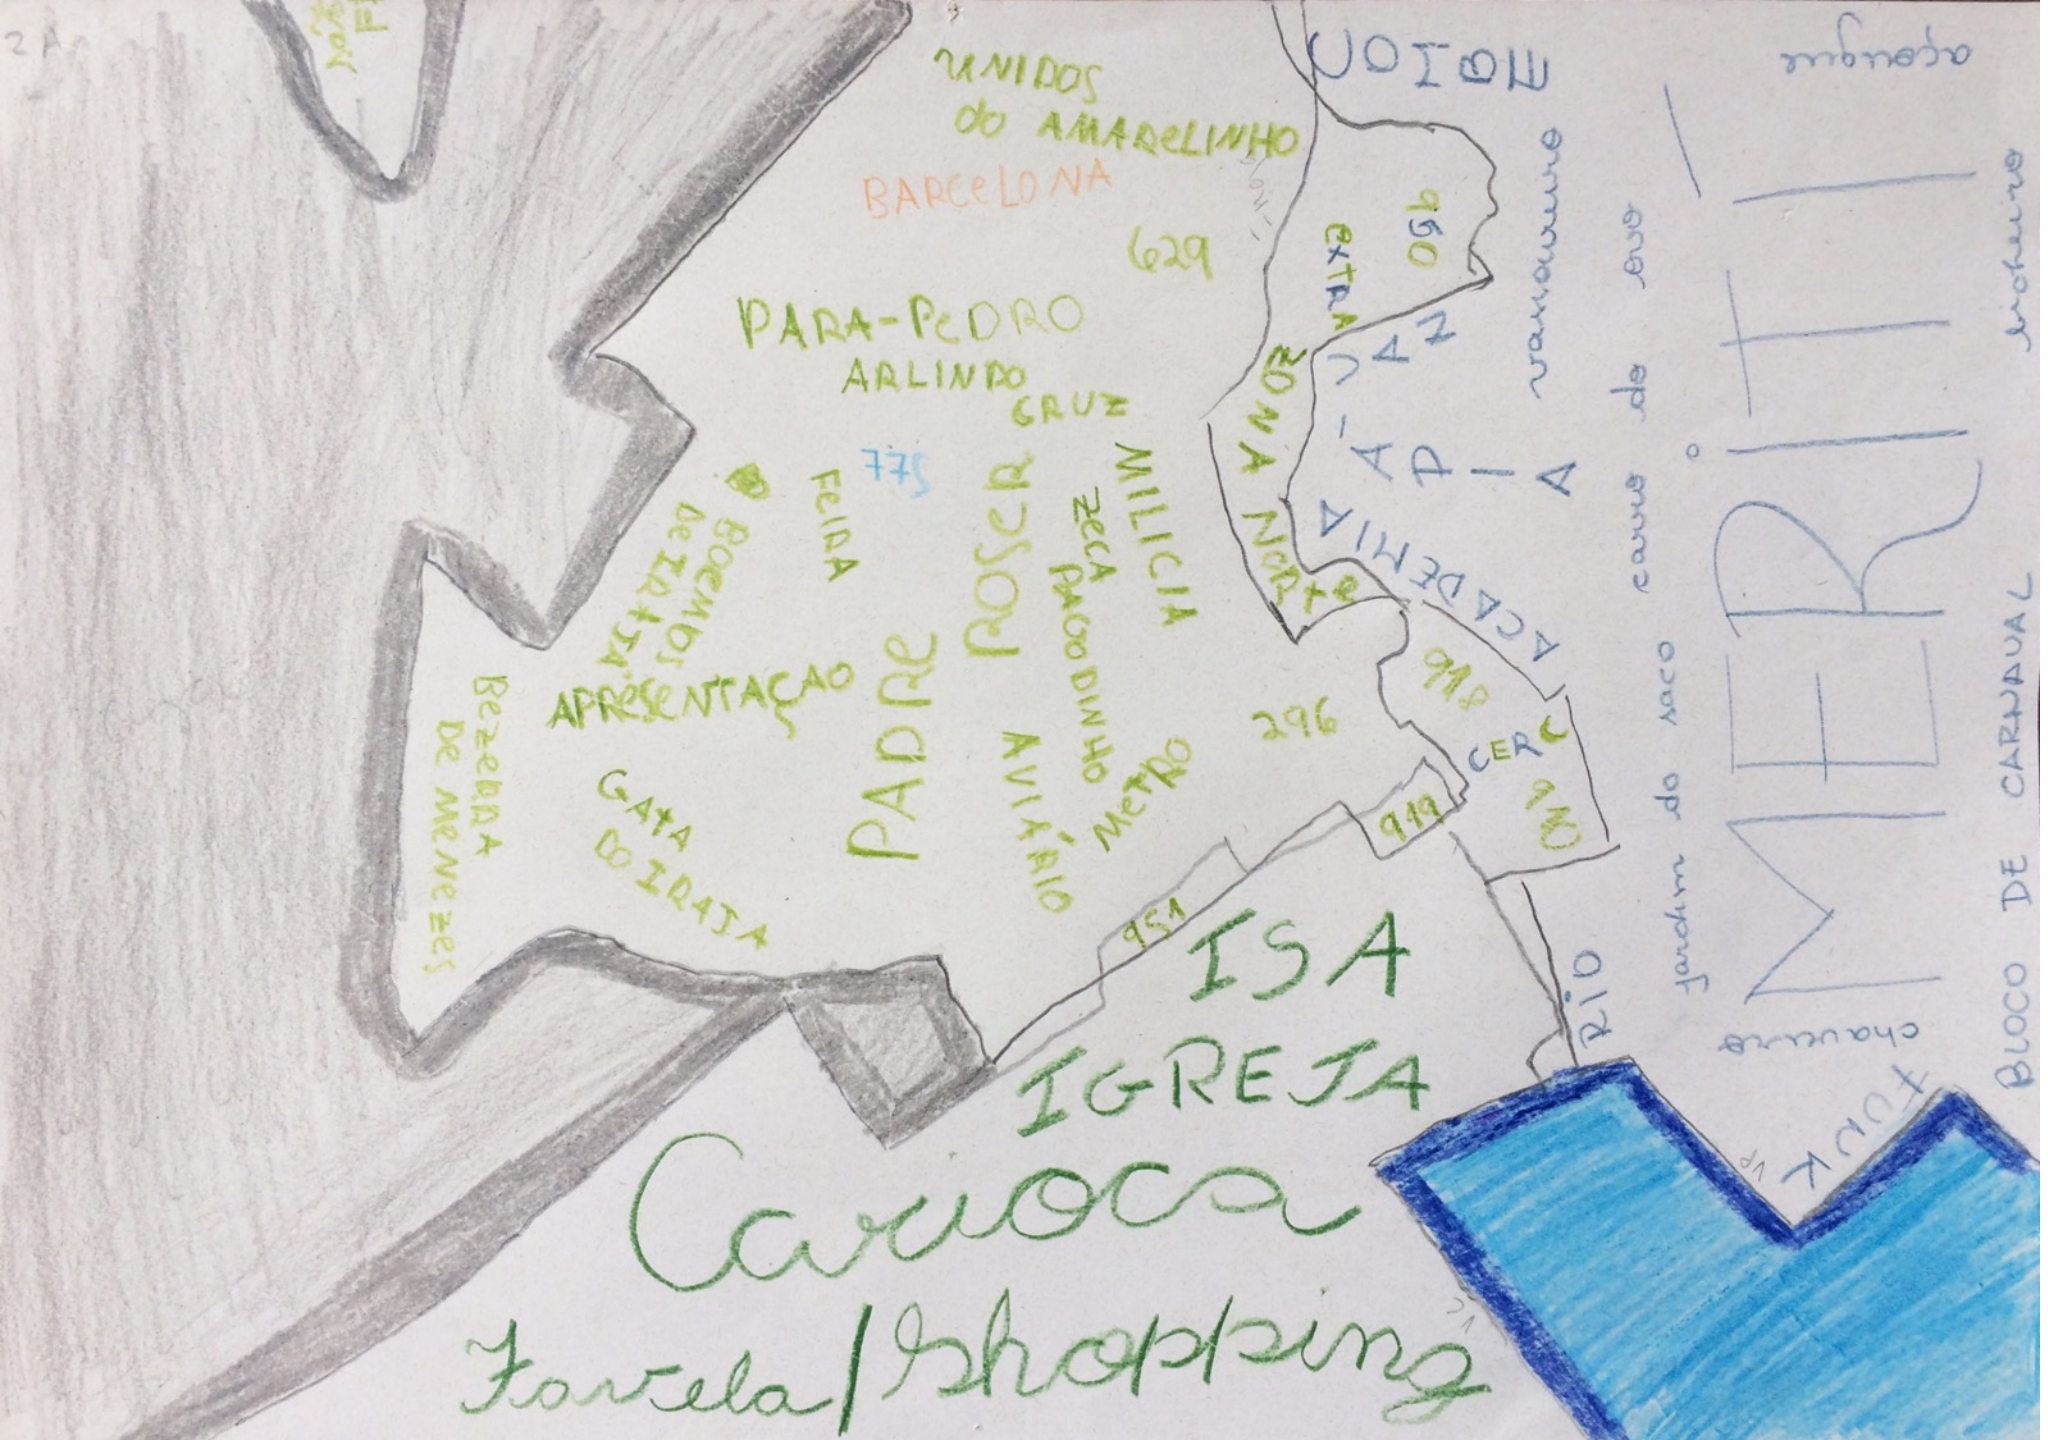

O que pode uma **escola** através da **arte**

Anna Thereza de Menezes CAp-UFRJ

Colóquio Arte em Trânsito: o que pode a arte na educação?

Mesa: Trânsitos e experiências: a arte no Colégio de Aplicação

Localização do CAP -UFRJ

Trabalho desenvolvido pelo 2º EM no CAp - UFRJ

Trabalho desenvolvido pelo 2º EM no CAp - UFRJ

3A

Smart bit

AV. Pastor martin Luther King Jr.

C & A Posto

metro Bacia Cadeia D'ouro

Outback

BRT

Praças

C & C

Juramento

MERCADO 5 ESTRELAS

PRAÇA DA ASSOCIAÇÃO DE MORADORES

MERCADO MONCHERRY

MERCADO MULTIMARKET

Trabalho desenvolvido
pelo 2º EM no CAP -UFRJ

Intervenção
desenvolvida
durante
curso de
extensão
Interseções
da Arte –
CAp- UFRJ

Travessia Rio –
Niterói durante
curso de extensão
Interseções da
Arte – CAp- UFRJ